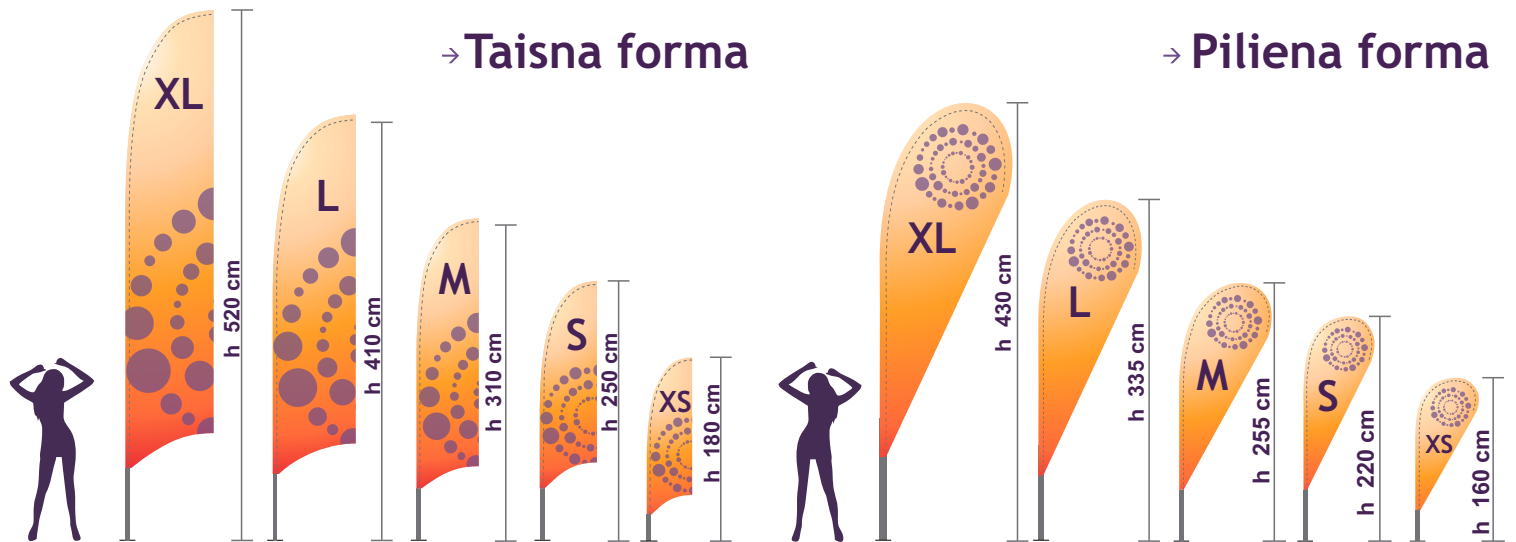

2018-2019

PLUDMALES KAROGI

Pludmales karogu izmēri

Izmērs (cm)	XL	L	M	S	XS
Augstums	520	410	310	250	180
Karogs	85x450	80x340	60x260	55x200	50x150

Izmērs (cm)	XL	L	M	S	XS
Augstums	430	335	255	220	160
Karogs	120x360	110x265	95x205	75x170	55x130